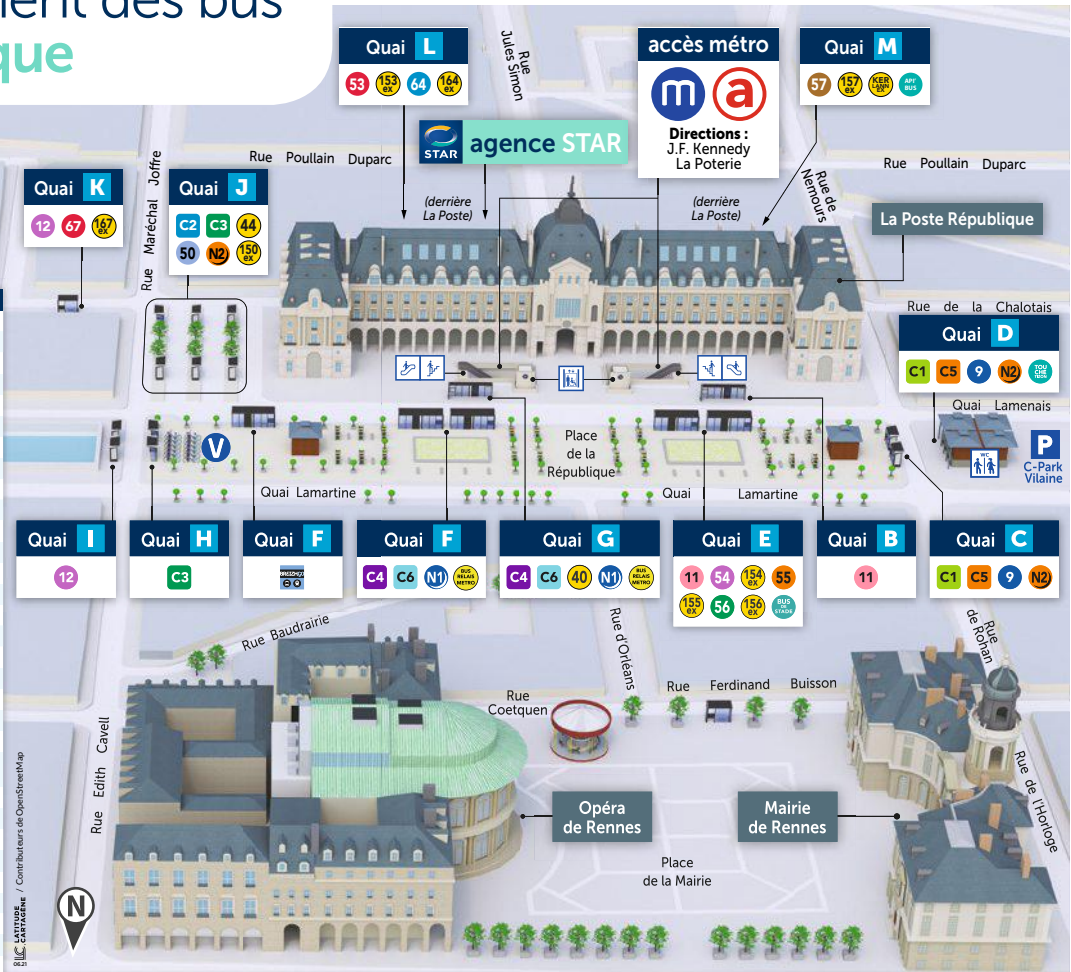

Autres lignes desservant votre commune à partir du 02/09/2021

> Lignes complémentaires

Ouvertes à tout voyageur et accessibles aux personnes à mobilité réduite.

242 Miniac-sous-Bécherel, Bécherel, La Chapelle-Chaussée vers le collège Jacques Prévert de Romillé

> Transports scolaires

Réservés aux élèves des collèges et lycées.

> De Langan vers le collège Jacques Prévert de Romillé

> De La Chapelle-Chaussée vers le lycée Jean-Paul II de Saint-Grégoire.

Ne circulent pas :

Emplacement des bus à République

LIGNE DESTINATION	QUAI
C1 Cesson-Sévigné Champs Blancs	C
C1 Chantepie Rosa Parks	D
C2 Saint-Grégoire Champ Daguet	J
C2 Haut Sancé	J
C3 Henri Fréville	H
C3 Saint-Laurent	J
C4 Grand Quartier	F
C4 ZA Saint-Sulpice	G
C5 Patton	C
C5 Lycée Bréquigny	D
C6 Cesson-Sévigné Rigaudière	G
C6 Saint-Jacques-de-la-Lande Aéroport	F
9 Saint-Laurent	C
9 Cleunay	D
11 Saint-Saëns / La Poterie	F
11 Roazhon Park / Z.I. Ouest	E
12 Villejean-Université	I
12 La Poterie	K
40 IUT	G
44 Joliot Curie	J
53 Thorigné-Fouillard	J
53 Vezin/L'Hermitage / La Chapelle-Thouarault	L
54 Le Rheu / Cintré	E
55 Mordelles / Le Verger	E
57 Chavagne	E
57 Saint-Jacques-de-la-Lande / Bruz	M
54 Acigné	L
59 Cesson-Sévigné / Brécé	K
60 Campus Ker-Lann	M
N1 Beaulieu Atalante	G
N1 Villejean	F
Maurepas Gayeulles	C ou J
La Poterie	D ou J
J.F. Kennedy	F
La Poterie	G
Roazhon Park	E
Touche Tizon	D
Landes d'Apigné	M
Ligne BreizhGo	F