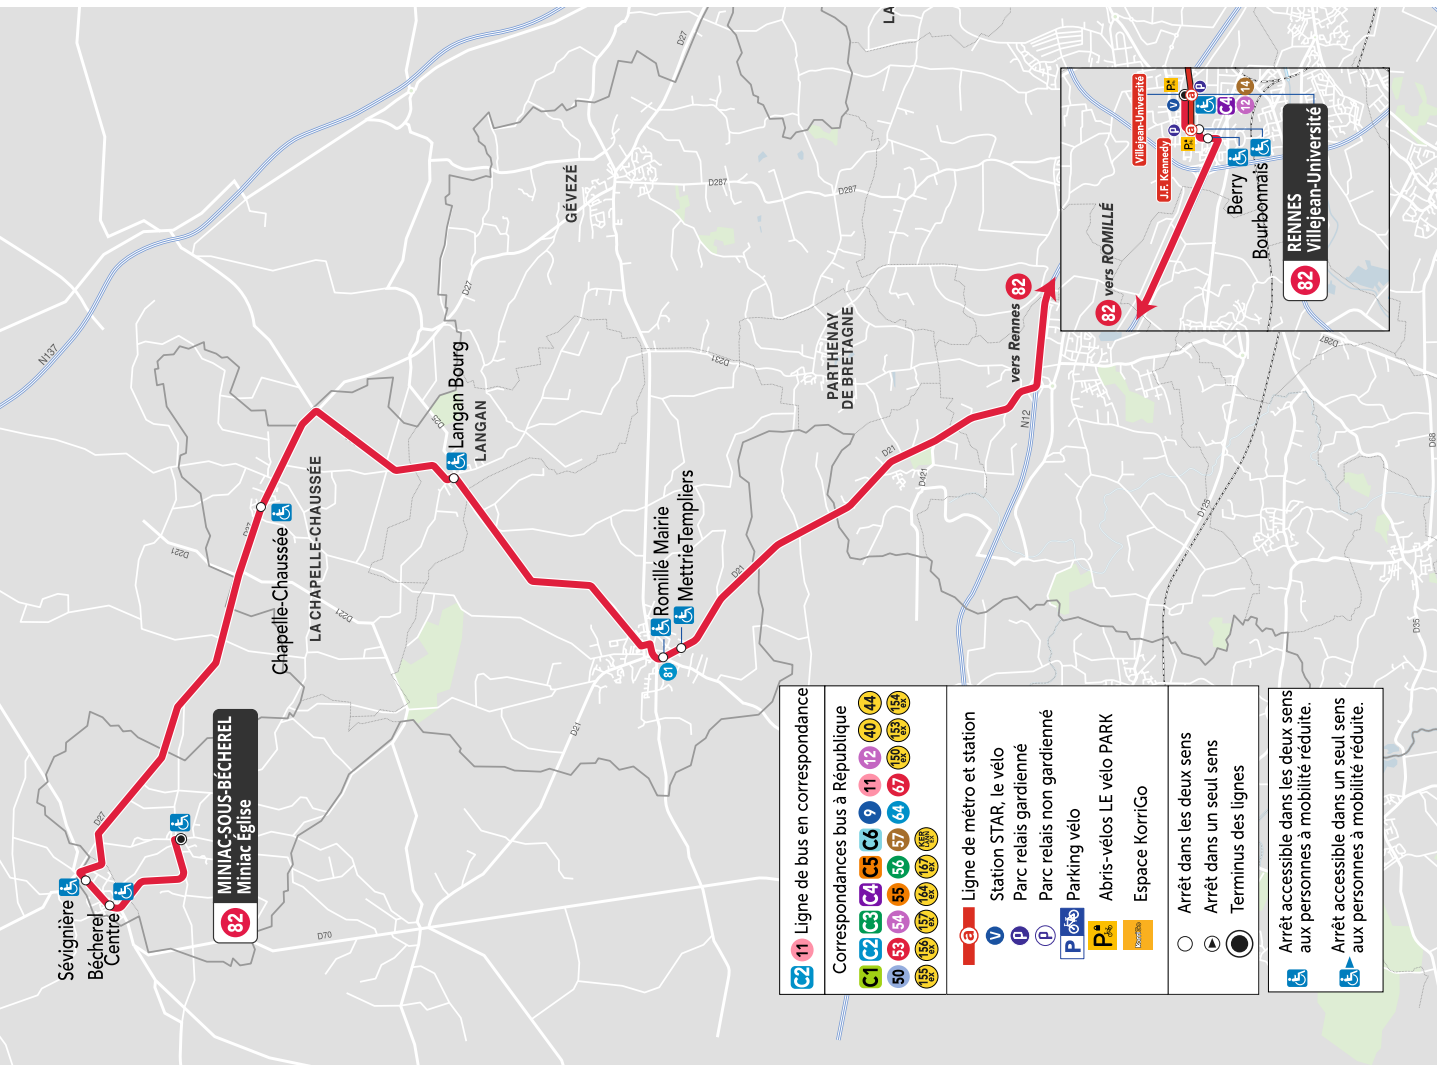

> Caractéristiques de la ligne 7 du réseau BreizhGo

- > Tarification STAR applicable uniquement sur le trajet Bécherel Centre vers Rennes et inversement

> Correspondance métro

- > **Correspondance** entre **la ligne 82** et **le métro** à la station suivante :
- Villejean-Université.

> Principaux quartiers ou communes desservis par la ligne **82**

- > Miniac-sous-Bécherel, Bécherel, La Chapelle-Chaussée, Langan, Romillé, Rennes Bourbonnais, Rennes Villejean-Université.

Les horaires ne sont donnés qu'aux principaux arrêts. Le bus dessert tous les arrêts figurant sur le plan. Pour connaître les horaires à votre arrêt, vous pouvez vous connecter au site internet **star.fr** ou contacter infostar 09 70 821 800.

actus

@STARmeparle

infos trafic

@STARredirect

applis

star.fr

Plan de la ligne

La ligne **82** est accessible aux personnes à mobilité réduite.

Vérifiez sur le plan si l'arrêt que vous utilisez est accessible grâce à ce symbole :

C2 11 Ligne de bus en correspondance

Correspondances bus à République
C1 **C2** **C3** **C4** **C5** **C6** **9** **11** **12** **40** **44**
50 **53** **54** **55** **56** **57** **64** **67** **68** **69**
65 **66** **67** **68** **69** **70** **71** **72** **73** **74**